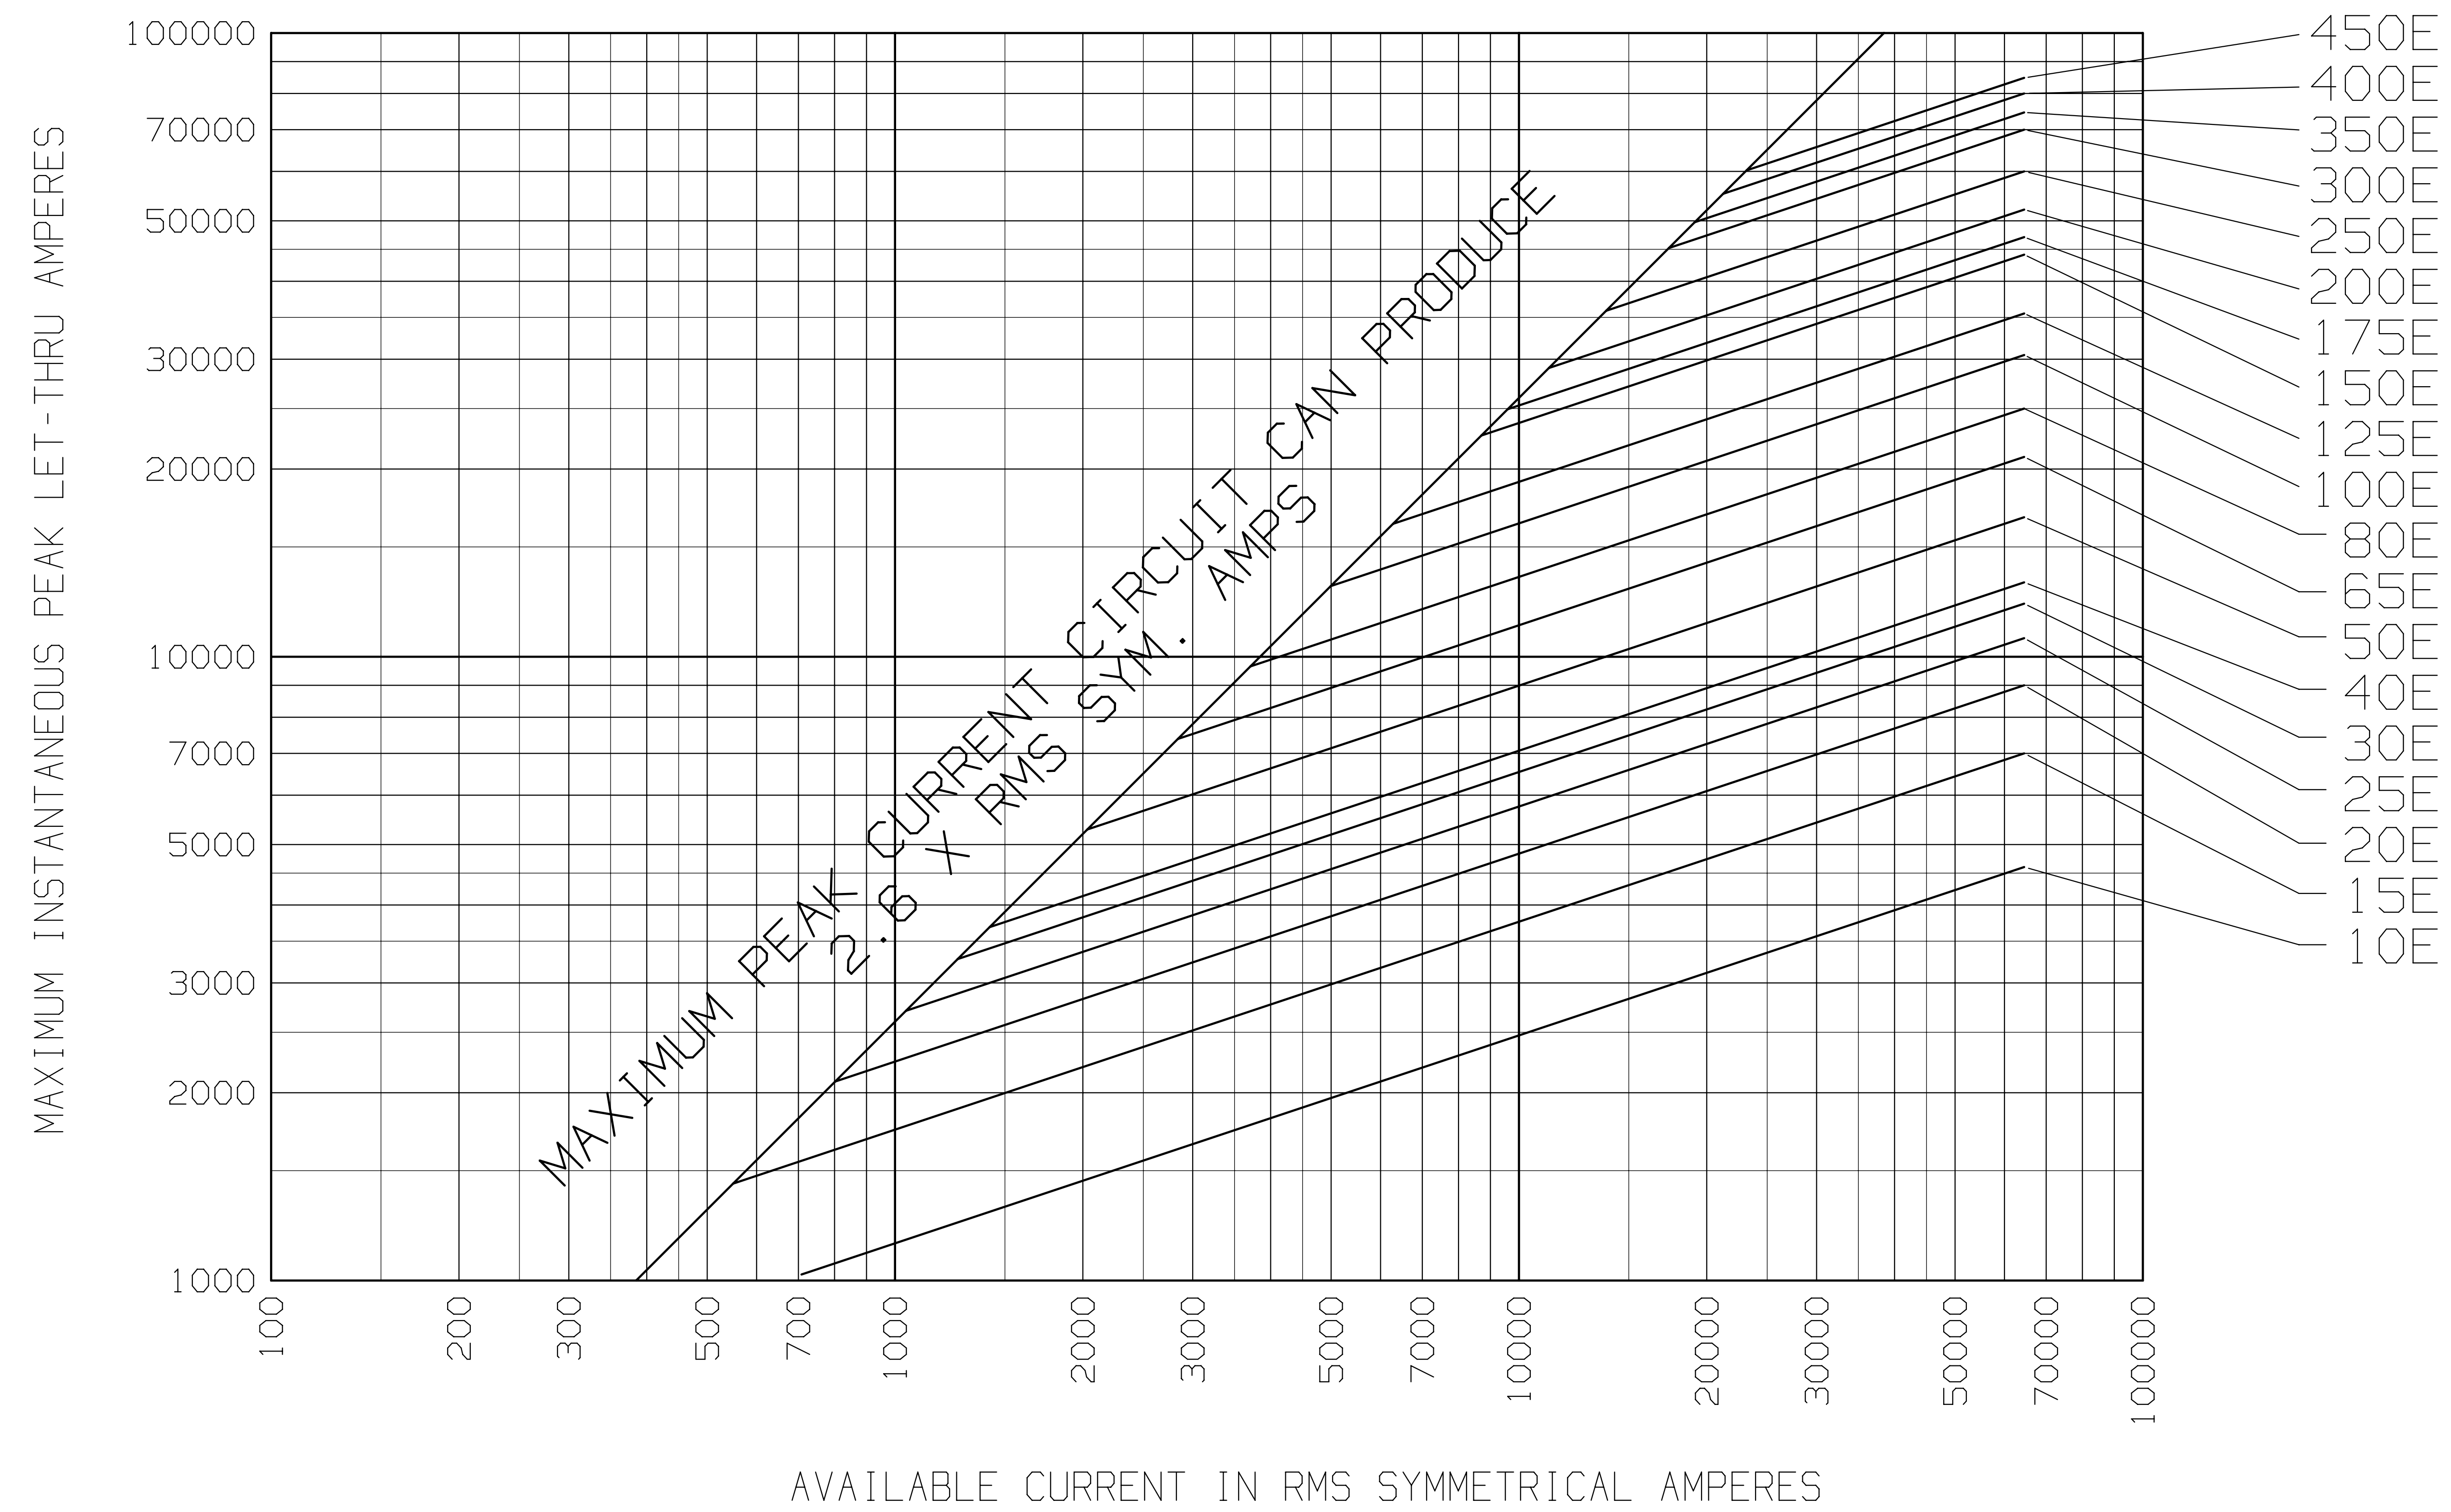

MEDIUM VOLTAGE FUSE

CAT. NO. A055F1DOR0-(10E-200E)  
A055F2DOR0-(250E-450E)

10E-450E 5.5KV

PEAK LET THRU CURRENT DATA

Newburyport, MA 01950

720607

CONTROL NO.: 639  
REV.: -  
FOLDER NO.: 5B  
8/11/04